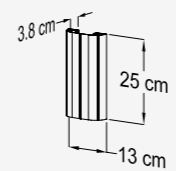

„Lago 50“
Länge 50 cm
Art. Nr. 17850