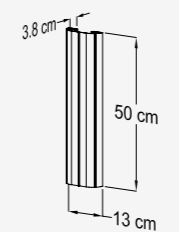

Lago

Kabelkanalsystem „Lago“

Beliebig kombinierbar mit allen Trägersystemen und Paneelen
Einfache, schnelle und sichere Wandbefestigung

„Lago 25“
Länge 25 cm
Art. Nr. 17840

„Lago 50“
Länge 50 cm
Art. Nr. 17850

„Lago 75“
Länge 75 cm
Art. Nr. 17860

„Lago 100“
Länge 100 cm
Art. Nr. 17870

Hochwertiges
Aluminium

Die passende TV-Halterung finden Sie auf den Seiten 53 – 63.
Optionales Zubehör finden Sie auf den Seiten 36 – 37.