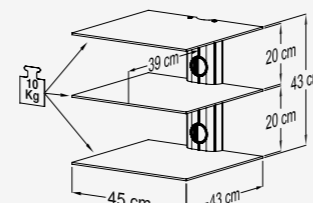

Mit allen Halterungssystemen für Flachbildschirme kompatibel

Anwendungsbeispiel mit einem „Trento 1“ und einem „Trento 3“ und dem Kabelkanalsystem „Lago“

Ordentliche und verdeckte Kabelführung

Trento 1

Lieferumfang:
1 Glasplatte
1 Kabelkanal

-  Klarglas
Art. Nr. 17881
-  Mattglas
Art. Nr. 17880
-  Schwarzglas
Art. Nr. 17890

Trento 3

Lieferumfang:
3 Glasplatten
2 Kabelkanäle

-  Klarglas
Art. Nr. 17884
-  Mattglas
Art. Nr. 17883
-  Schwarzglas
Art. Nr. 17893