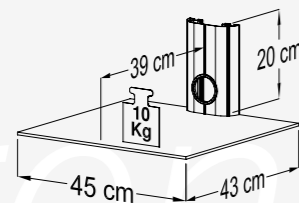

Mit allen Halterungssystemen für Flachbildschirme kompatibel

Anwendungsbeispiel mit einem „Trento 1“ und einem „Trento 3“ und dem Kabelkanalsystem „Lago“

Ordentliche und verdeckte Kabelführung

Trento 1

Lieferumfang:
1 Glasplatte
1 Kabelkanal

-  Klarglas
Art. Nr. 17881
-  Mattglas
Art. Nr. 17880
-  Schwarzglas
Art. Nr. 17890

Trento 3

Lieferumfang:
3 Glasplatten
2 Kabelkanäle

-  Klarglas
Art. Nr. 17884
-  Mattglas
Art. Nr. 17883
-  Schwarzglas
Art. Nr. 17893