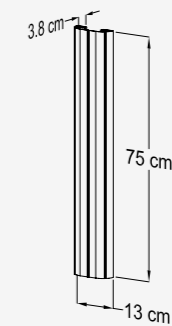

Lago

Kabelkanalsystem „Lago“

Beliebig kombinierbar mit allen Trägersystemen und Paneelen
Einfache, schnelle und sichere Wandbefestigung

„Lago 25“
Länge 25 cm
Art. Nr. 17840

„Lago 50“
Länge 50 cm
Art. Nr. 17850

„Lago 75“
Länge 75 cm
Art. Nr. 17860

„Lago 100“
Länge 100 cm
Art. Nr. 17870

Hochwertiges
Aluminium

Die passende TV-Halterung finden Sie auf den Seiten 53 – 63.
Optionales Zubehör finden Sie auf den Seiten 36 – 37.