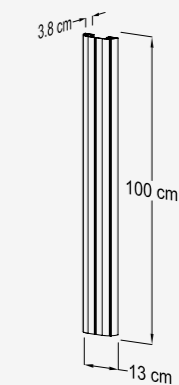

-  Klarglas
Art. Nr. 17881
-  Mattglas
Art. Nr. 17880
-  Schwarzglas
Art. Nr. 17890

Trento 3

Lieferumfang:
3 Glasplatten
2 Kabelkanäle

-  Klarglas
Art. Nr. 17884
-  Mattglas
Art. Nr. 17883
-  Schwarzglas
Art. Nr. 17893

Lago

Kabelkanalsystem „Lago“

Beliebig kombinierbar mit allen Trägersystemen und Paneelen
Einfache, schnelle und sichere Wandbefestigung

„Lago 25“
Länge 25 cm
Art. Nr. 17840

„Lago 50“
Länge 50 cm
Art. Nr. 17850

„Lago 75“
Länge 75 cm
Art. Nr. 17860

„Lago 100“
Länge 100 cm
Art. Nr. 17870

Hochwertiges
Aluminium

Die passende TV-Halterung finden Sie auf den Seiten 53 – 63.
Optionales Zubehör finden Sie auf den Seiten 36 – 37.